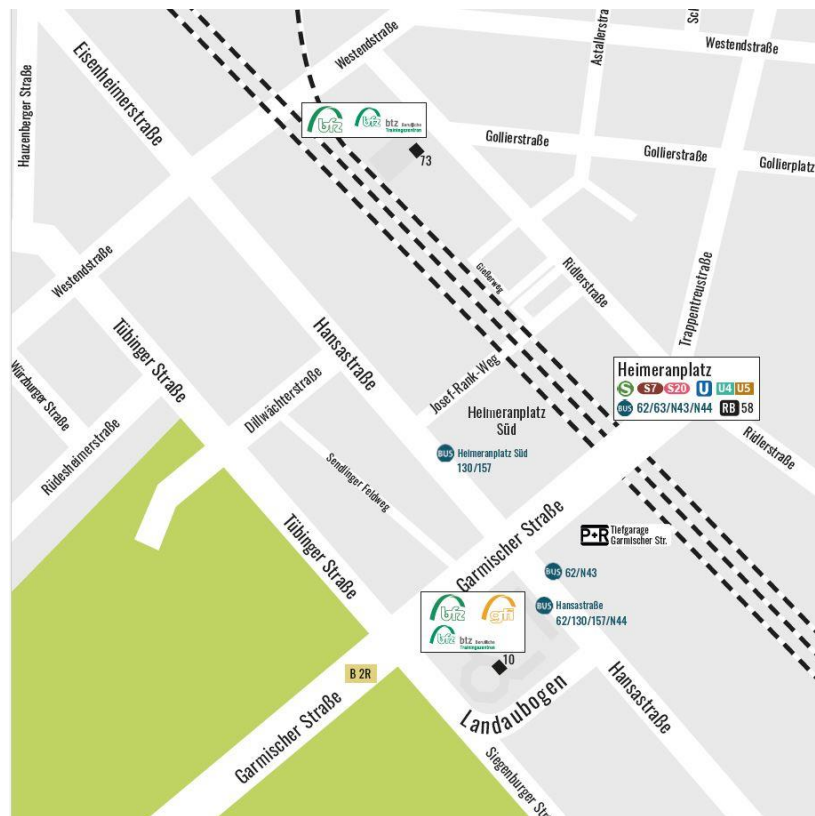

AoG-plus-TQ – Jahrestagung am 25. Juni 2026

Lageplan bfz gGmbH München, Ridlerstraße 73, 80339 München

Das bfz München verfügt in München über mehrere zentral gelegene Standorte in verkehrsgünstiger Lage. Das Schaubild zeigt die Lage des bfz München, Ridlerstraße 73, 80339 München, in direkter Nähe zum Heimeranplatz.

Anfahrt mit dem ÖPNV

Zentral an der Haltestelle Heimeranplatz gelegen, ist unser bfz-Standort Ridlerstraße 73 bspw. vom Hauptbahnhof München mit allen öffentlichen Verkehrsmitteln schnell und einfach zu erreichen. Die S-Bahn-Haltestelle (S7 und S20), zwei U-Bahnlinien (U4 und U5) und mehrere Buslinien steuern die Haltestelle Heimeranplatz direkt an. Von dort aus sind es nur wenige Minuten zu Fuß zum bfz-Standort Ridlerstraße 73.