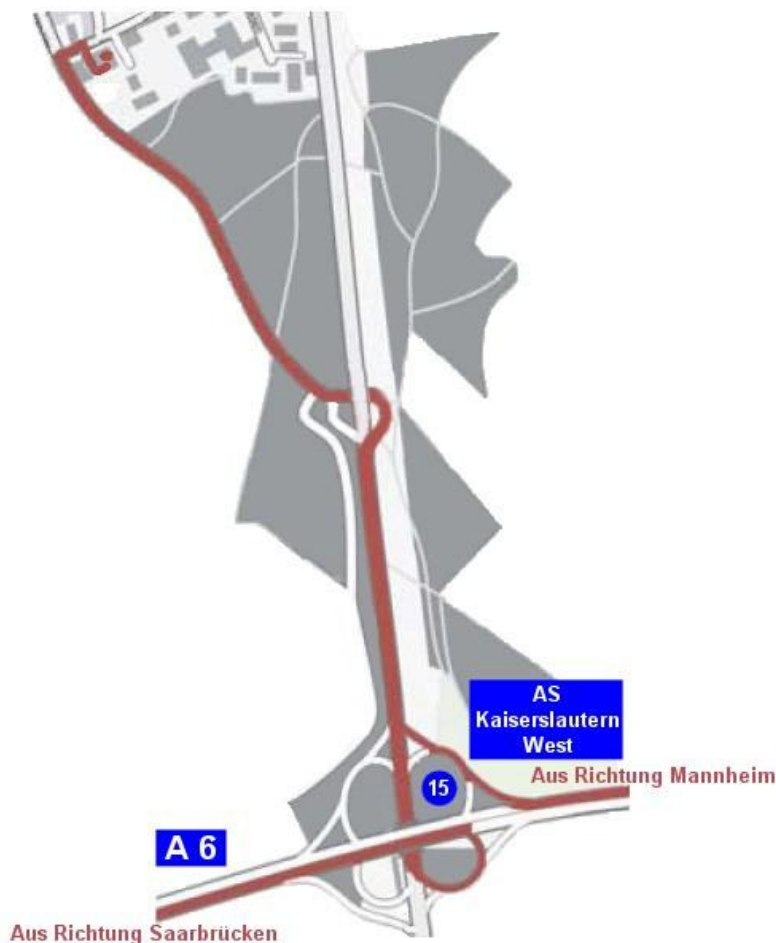

Hausanschrift:

SmartFactory^{KL}
Sauerwiesen 6
67661 Siegelbach

Der Weg zur SmartFactory^{KL}

Von Mainz kommend von der A63 auf die A6 Richtung Saarbrücken wechseln. Ausfahrt Kaiserslautern-West abfahren und Richtung Siegelbach auf der L367. Erste Abzweigung nach Siegelbach nehmen und kurz nach dem Ortseingang rechts abbiegen. Am BIC (Business Innovation Center) vorbei und wieder nach rechts abbiegen. Vor dem Firmengelände von „F.K. Horn“ links auf den Parkplatz – die Halle der SmartFactory ist durch ein großes Schild gekennzeichnet.