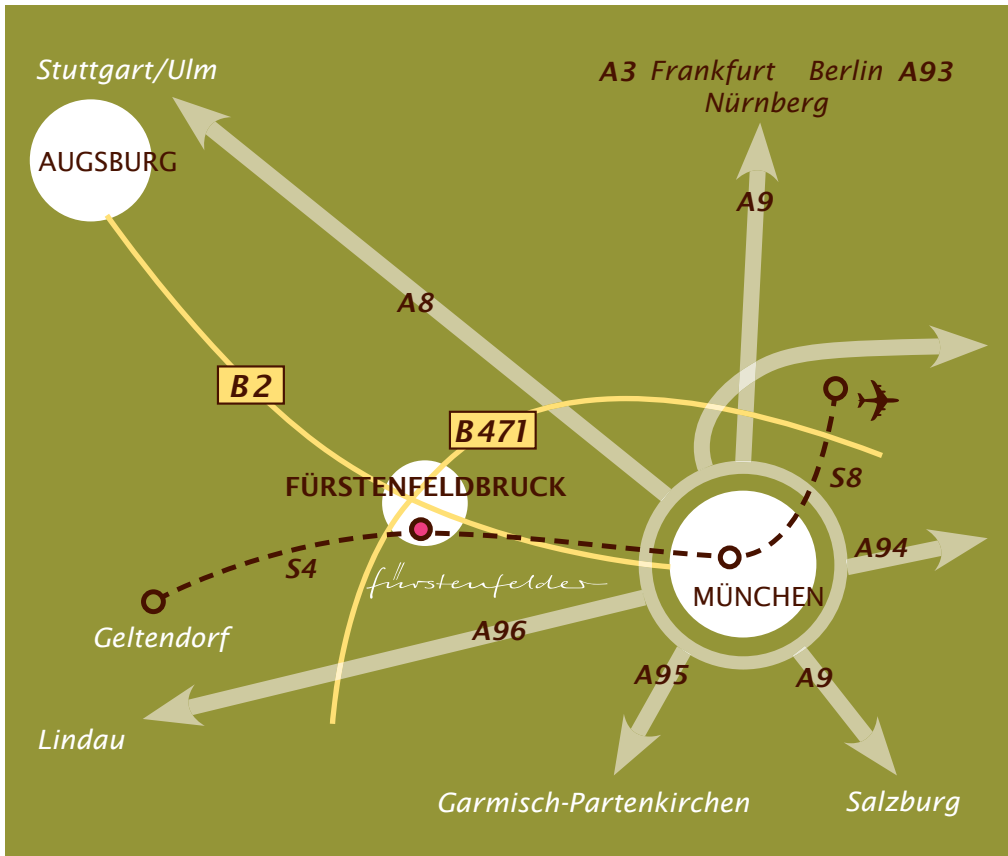

fürstenfelder

Fürstenfelder ****Hotel

Mühlanger 5
82256 Fürstenfeldbruck
T + 49 (0) 81 41 / 888 75-0
F + 49 (0) 81 41 / 888 75-505
info@fuerstenfelder.com
www.fuerstenfelder.com
Navi-Adresse:
Mühlanger 5

Dachau

A8
München –
Stuttgart

Emmering
Eichenau
Olching

S4 (München
– Geltendorf)

München